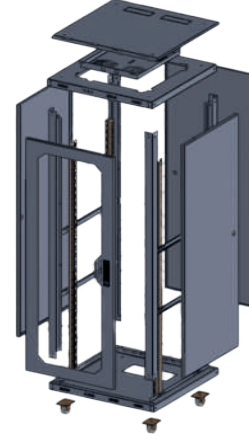

ULUSAL RACK KABİNET SİSTEMLERİ

47U 800X1000 DİKİLİ TİP KABİNET

TİPİ	Dikili Tip
SAÇ KALINLIĞI (ALT-ÜST ŞASE)	1,5 mm
SAÇ KALINLIĞI (KAPILAR-ŞAPKA)	1,2 mm
İÇ DİKMELER GALVANİZ (KALINLIK)	2 mm
YÜKSEKLİK (İÇ)	2090 mm
YÜKSEKLİK (DIŞ)	2190 mm
GENİŞLİK	800 mm
DERİNLİK	1000 mm
RENK	Ral 9005(Siyah) Ral 7035(Gri)
TAŞIMA KAPASİTESİ	400 kg
GÜVENLİK FONKSİYONLARI	Kilitli Ön-Arka-Yan Kapılar
ÖN KAPI	4 mm Temperli Cam

- Tamamen sökülebilir kilitli ön arka ve yan kapılar
- İstenilen aralıkta ayarlanabilir ön-arka cihaz dikmeleri
- Özel şapka tasarımı ile üst kısımdan fan bölümüne erişim
- Güçlendirilmiş alt ve üst şase
- Alt-üst şase ve şapka kısmında özel havalandırma delikleri
- Alt şasede 35x10 cm fırçalı kablo giriş yuvası
- 180 derece açılabilir havalandırma delikli ön-arka ve yan kapılar
- Her türlü 19" aksesuar ve cihaz montajına uygun

1u = 4,45 cm olarak baz alınmıştır.